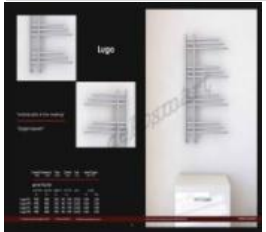

DEK_HAV_08

1. L.1.S.I PASLANMAZ ÇELİK HAVLUPAN (SATINOX YÜZEY)
   L.2.S.M PASLANMAZ ÇELİK HAVLUPAN (SÜPER AYNA YÜZEYİ)
   R.1.S.I PASLANMAZ ÇELİK HAVLUPAN (SATINOX YÜZEY)
   R.2.S.M PASLANMAZ ÇELİK HAVLUPAN (SÜPER AYNA YÜZEYİ)

900 x 500 x 45
900 x 500 x 45
900 x 500 x 45
900 x 500 x 45

1552
1552

455
455

352,00 €
387,00 €
352,00 €
387,00 €